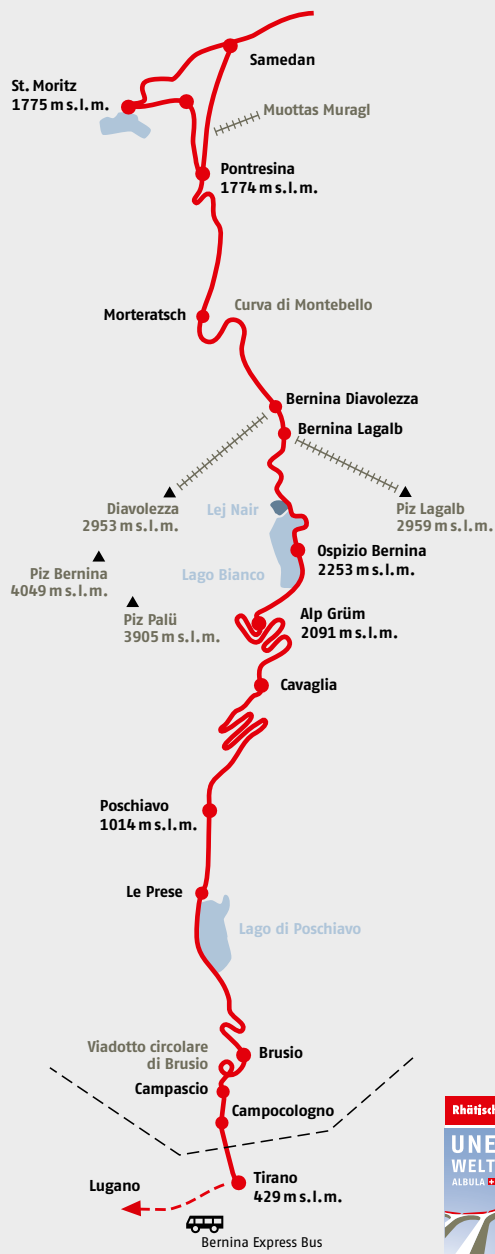

La linea del Bernina

Tirano – Bernina – St. Moritz

graubünden

Ferrovie retica SA
Bahnhofstrasse 25
CH-7001 Chur
Tel +41 81 288 65 65
railservice@rhb.ch
www.rhb.ch

Orario

Tirano – Bernina – St. Moritz
www.rhb.ch

Tariffe viaggiatori individuali per persona e in CHF

Tratta	1ª classe		2ª classe	
	And.	And./Rit.	And.	And./Rit.
Tirano – St. Moritz	57.00	114.00	33.00	66.00
Tirano – Pontresina	51.00	102.00	30.00	60.00
Tirano – Morteratsch	46.00	92.00	27.00	54.00
Tirano – B. Diavolezza	40.60	81.20	23.80	47.60
Tirano – Ospizio Bernina	36.20	72.40	21.20	42.40

		950	972	974	952	976
Tirano	pt.	08.06	10.06	13.17	14.24	16.06
Le Prese	pt.	08.35	10.41	13.44	14.55	16.41
Poschiavo	pt.	08.47	10.50	13.57	15.10	16.50
Alp Grüm	pt.	09.48	11.42	14.59	15.48	17.42
Ospizio Bernina	pt.	09.58				
Bernina Diavolezza	pt.		12.00			
Pontresina	pt.	10.30	12.27	15.36	16.35	18.17
St. Moritz	arr.		12.35	15.45		18.25
Coira	arr.	12.31			18.31	

		971	951	973	955	975
Coira	pt.		08.17		13.34	
St. Moritz	pt.	09.17		13.17		16.14
Pontresina	pt.	09.28	10.25	13.28	15.41	16.23
Bernina Diavolezza	pt.		10.42		15.59	16.38
Ospizio Bernina	pt.				16.19	16.52
Alp Grüm	pt.	10.18	11.15	14.18	16.40	17.16
Poschiavo	pt.	10.56	12.10	14.55	17.24	18.01
Le Prese	pt.	11.02	12.21	15.02	17.32	
Tirano Ferrovia retica	arr.	11.32	12.49	15.31	18.00	18.39